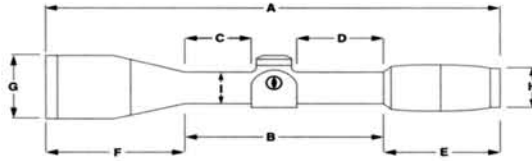

Rangefinder

TECHNICAL SPECIFICATIONS

RIFLESCOPES

RED DOT SCOPES

MODEL NO.	MAGNIFICATION	OBJ. LENS DIA-MM	EXIT PUPIL RANGE IN VARIABLE-MM	FIELD OF VIEW IN FEET IN 100 YDS.	OPTIMUM EYE RELIEF INCHES	WEIGHT IN OUNCES	A	B	C	D	E	F	G	H	I
ALL DIMENSIONS ARE IN INCHES UNLESS OTHERWISE INDICATED															
CATSEYE SCOPES															
FM1545X32	1.5 - 4.5X	32	21 - 0.7	42 - 18	4	12	11.5	5.5	1.8	2.5	3.6	4	2	1.8	1
FM310X44	3 - 10X	44	14.7 - 4.4	27 - 9	3.5	16	13.3	5.6	2	2.5	3.6	4	2	1.8	1
FM3510X50	3.5 - 10X	50	14 - 3.5	30 - 10.5	4.5	17.2	13.3	5.4	1.7	2.5	3.6	4.2	2.2	1.8	1
FM416X50AO	4 - 16X	50	12.5 - 3.1	25 - 6	4.5	22	15.2	5.9	2	2.5	3.6	5.8	2.4	1.8	1
CATSEYE ILLUMINATED RETICLE															
FM1545X32IR	1.5 - 4.5X	32	21 - 0.7	42 - 12.5	4	12	11.5	5.5	1.8	2.5	3.6	4	2	1.8	1
FM310X44IR	3 - 10X	44	14.7 - 4.4	27 - 9	4.5	16	13.3	5.6	2	2.5	3.6	4	2	1.8	1
FM3510X50IR	3.5 - 10X	50	14 - 3.5	30 - 10.5	3.5	17.2	13.3	5.4	1.7	2.5	3.6	4.2	2.2	1.8	1
HUNTSMAN SCOPES															
HM39X40	3 - 9X	40	10.1 - 4.8	34.1 - 6.3	3	14.8	12.7	6	2.4	2.2	3.8	3.1	1.9	1.7	1
HM39X40TV	3 - 9X	40	10.1 - 4.8	34.1 - 6.3	3	14.8	12.7	6	2.4	2.2	3.8	3.1	1.9	1.7	1
HM39X44	3 - 9X	44	10.1 - 4.8	34.1 - 6.3	3	14.9	12.7	6	2.4	2.2	3.8	3.1	1.9	1.7	1
HM312X50	3 - 12X	50	8.4 - 4.4	26.6 - 7.9	3	21.9	13.3	5.4	2	2.2	3.8	4.1	2.4	1.7	1
HM416X40	4 - 16X	40	6.6 - 2.2	19 - 6.3	3	19.4	14.5	6.7	3.2	2.2	3.8	4	1.9	1.7	1
HM618X40	6 - 18X	40	7.2 - 2.1	13.6 - 4.2	3	19.9	15.9	6.4	2.9	2.2	3.8	5.7	1.9	1.7	1
HM4X32DT	4X	32	11.9	19	3	9	8.5	3.3	1.5	0.7	2.7	2.4	1.5	1.5	1
HM1545X32DT	1.5 - 4.5X	32	11.9 - 7.3	46.2 - 20	5	12.7	11.6	5.4	1.9	2.2	3.9	2.4	1.5	1.7	1
DEERHUNTER SCOPES															
DH25X20	2.5X	20	8.1	24.6	6	8	7.3	4.6	1.7	1.1	2.7	0.5	1	1.3	1
DH39X40	3 - 9X	40	10.1 - 4.8	38.8 - 6.3	3	14.8	12.8	6	2.4	2.2	3.8	3.1	1.9	1.7	1
DH39X40SIL	3 - 9X	40	10.1 - 4.8	34.1 - 6.3	3	14.8	12.8	6	2.4	2.2	3.8	3.1	1.9	1.7	1
DH2510X44	2.5 - 10X	44	11.5 - 4.7	35.1 - 8.9	3	15.5	13.4	6.1	2.6	2.1	3.9	3.3	2	1.7	1
DH39X50	3 - 9X	50	10.5 - 1.1	36.7 - 11.3	3	17.3	12.9	5.4	2	2.2	3.9	3.5	2.2	1.7	1
DH1545X32	1.5 - 4.5X	32	11.9 - 7.3	46.2 - 20.4	5	12.7	11.6	5.4	1.9	2.2	3.9	2.4	1.5	1.7	1
BLACK POWDER SCOPES															
BP39X40	3 - 9X	40	13 - 4	35 - 12	3	13.69	13	5.75	2.38	2.25	4	3	1.8	1.65	1
BP1545X32	1.5 - 4.5X	32	21 - 7	45 - 17	3	12.25	11.5	5	1.9	2	3.75	2.65	1.53	1.65	1
LIGHT FORCE															
MAG310X57	3-10X	57	19-7	39-13	3	28.1	13	14.5	1.92	2.37	3.3	4	2.6	1.88	30
MAG412X57	4-12X	57	14-4	28-6	3	28.7	13	14.5	1.92	2.37	3.3	4	2.6	1.88	30
PANTHER SCOPES															
PAN310X40	3 - 10X	40	13 - 4	29 - 10.5	3	17.5	13.5	5.6	2.25	2.25	3.75	4.13	2	1.7	1
PAN2510X44AO	2.5 - 10X	44	18 - 4	35 - 11	3	20.7	14.5	5.25	1.9	2.05	3.75	5.3	2.4	1.7	1
PAN3510X50	3.5 - 10X	50	14 - 5	27 - 10.5	3	20	14	5.5	2.25	2.25	3.75	4.5	2.32	1.7	1
PAN6520X44AO	6.5 - 20X	44	7 - 2	14 - 4.5	3	21	16	6.25	2.3	2.75	3.75	6	2.4	1.7	1
.22 SPECIAL SCOPES															
S39X32WR	3 - 9X	32	8.3 - 3.7	37.7 - 14.1	3	12.3	12	5.8	2.4	2.2	3.7	2.4	1.5	1.5	1
S39X32WRSIL	3 - 9X	32	8.3 - 3.7	37.7 - 14.1	3	12.3	12	5.8	2.4	2.2	3.7	2.4	1.5	1.5	1
S4X32 WR	4X	32	8	26	3	9	10.3	4.9	2.1	1.7	3.1	2.3	1.5	1.5	1
SWEET 17 SCOPES															
17-27X32A/O	2 - 7X	32	9.4 - 4.6	36.2 - 11.5	3	15.9	12	5.1	1.7	2.2	3.9	3.1	1.8	1.7	1
17-312X40	3 - 12X	40	10.8 - 3.6	28 - 7	3	19.4	13.5	5.5	2	2.1	3.8	4	2.1	1.7	1
17-618X40A/O	6 - 18X	40	6.6 - 2.2	14 - 4	3	20	18.8	6.5	3.5	1.88	3.88	5.5	2.15	1.65	1
SWEET 22 SCOPES															
22-27X32A/O	2-7X	32	9.4-4.6	36.2-11.5	3	15.9	12	5.1	1.7	2.2	3.9	3.1	1.8	1.7	1
22-39X40A/O	3-9X	40	13.3-4.4	28-1	3	19.4	13.5	5.5	2	2.1	3.8	4	2.1	1.7	1
22-618X40A/O	6-18X	40	6.6-2.2	14-4	3	20	18.8	6.5	3.5	1.88	3.88	5.5	2.15	1.7	1
CONTENDER SCOPES															
CT312X40TS	3 - 12X	40	8.4 - 3.5	24.6 - 7.9	3	18.3	13.7	5.5	2	2.2	3.7	4.3	2	1.7	1
CT416X40TS	4 - 16X	40	8.6 - 3.5	19.2 - 6.3	3	19.4	15	5.7	2.1	2.2	3.7	5.5	2	1.7	1
CT624X40TS	6 - 24X	40	7.2 - 2.1	14.7 - 4.7	3	19.9	16.1	6.4	3.1	2	3.7	5.5	2	1.7	1
CT624X40SIL	6 - 24X	40	7.2 - 2.1	14.7 - 4.7	3	19.9	16.1	6.4	3.1	2	3.7	5.5	2	1.7	1
CT832X40TS	8 - 32X	40	5.2 - 1.6	9.4 - 3.7	3	20.8	16.1	6.8	3.6	1.9	3.7	5.6	2	1.7	1
MIL-DOT SCOPES															
MD416X 40	4 - 16X	40	8.6 - 3.5	19.2 - 6.3	3	19.4	15	5.7	2.1	2.2	3.7	5.5	2	1.7	1
MD624X40	6 - 24X	40	7.2 - 2.1	14.7 - 4.7	3	19.9	16.1	6.4	3.1	2	3.7	5.5	2	1.7	1
MD832X40	8 - 32X	40	5.2 - 1.6	9.4 - 3.7	3	20.1	16.1	6.8	3.6	1.9	3.7	5.6	2	1.7	1